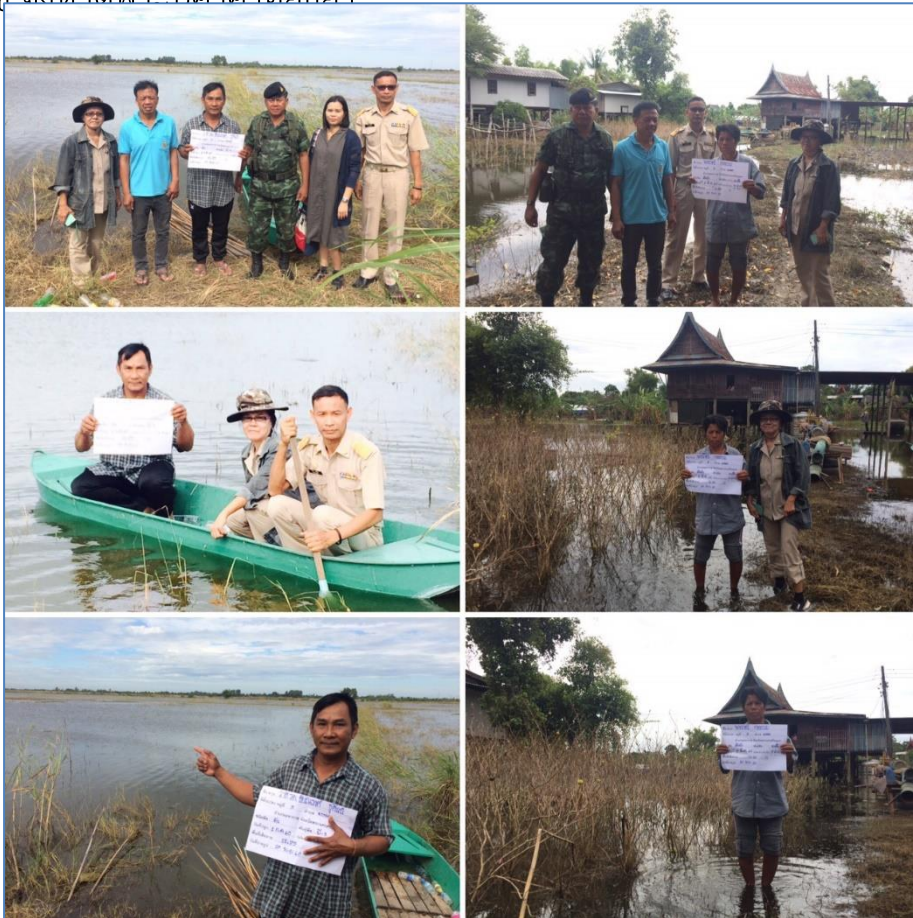

ข่าวส่งเสริมการเกษตร

สำนักงานเกษตรจังหวัดพระนครศรีอยุธยา

ตรวจสอบพื้นที่การเกษตรที่ได้รับผลกระทบจากอุทกภัย

วันที่ 20 พฤศจิกายน 2560

นางสกุลณีย์ อุบลวัตร นักวิชาการส่งเสริมการเกษตรชำนาญการ พร้อมด้วยเจ้าหน้าที่สำนักงานเกษตรอำเภอมหาราช ได้ตรวจสอบพื้นที่การเกษตรที่ได้รับผลกระทบจากอุทกภัย ร่วมกับคณะอนุกรรมการฯ ระดับหมู่บ้าน และเกษตรกรผู้ประสบภัย ณ ตำบลโรงช้าง อำเภอมหาราช จังหวัดพระนครศรีอยุธยา